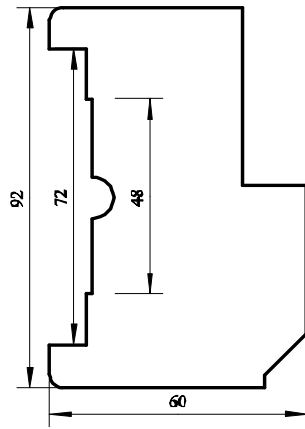

DIFFERENTES FORMES D'HUISSERIES

**HUISSERIE DE 92 X 60
SANS CRÂNE
ET AVEC CHANFREIN.**

HUISSERIE AVEC JONCTION.

**HUISSERIE DE 92 X 60
AVEC CRÂNE
SANS CHANFREIN
OU BORD DROIT.**

**HUISSERIE DE 120mm
FINIE**

VUES DE COUPE

- Huisserie

Autre section
92 x 60

- Sens d'ouvertures possibles

Gauche poussant.

Dimensions hors tout =

Largeur de la porte + 8.5 cm d' huisserie
Hauteur de la porte + 4.2 cm de traverse.

Droite poussant.

- Composition d'un bloc-porte à deux vantaux égaux.

- ✓ 2 vantaux égaux, le sens d'ouverture du premier vantail ouvrant est toujours vers la droite en poussant. (Sur demande en gauche poussant).

Conception feuillure à mi bois.

Dimensions hors tout =

Largeur de la porte gauche + porte droite
- 1.5 cm de feuillure + 10 cm d' huisserie
Hauteur de la porte + 5 cm de traverse.

REMARQUES

- Les différences de couleur d'un même produit sont dues au développement photo et ne reflètent pas toujours la teinte réelle.
- Les photos de ce document sont destinées à vous montrer un aperçu de nos diverses réalisations, mais nous restons, bien-sûr, à votre disposition pour étudier toute autre demande.