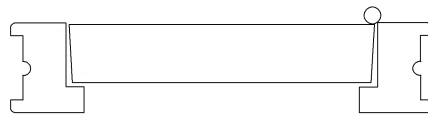

DIFFERENTES FORMES D'HUISSERIES

**HUISSERIE DE 92 X 60
SANS CRÂNE
ET AVEC CHANFREIN.**

HUISSERIE AVEC JONCTION.

**HUISSERIE DE 92 X 60
AVEC CRÂNE
SANS CHANFREIN
OU BORD DROIT.**

**HUISSERIE DE 120mm
FINIE**

VUES DE COUPE

- Huisserie

Autre section
92 x 60

- Sens d'ouvertures possibles

Gauche poussant.

Dimensions hors tout =

Largeur de la porte + 8.5 cm d' huisserie
Hauteur de la porte + 4.2 cm de traverse.

Droite poussant.

- Composition d'un bloc-porte à deux vantaux égaux.

- ✓ 2 vantaux égaux, le sens d'ouverture du premier vantail ouvrant est toujours vers la droite en poussant. (Sur demande en gauche poussant).

Conception feuillure à mi bois.