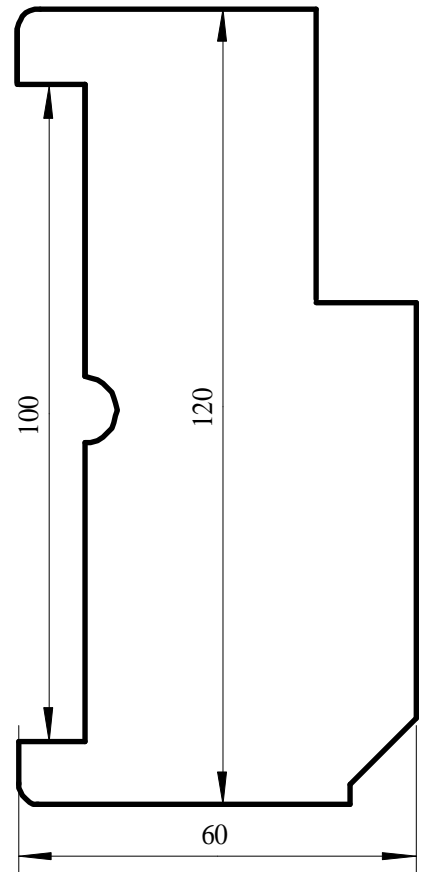

GÉNÉRALITÉS

Huisserie : Massive exotique rouge de 92 x 60 non lamellée-collée ni aboutée.

Hauteur de porte : 2040 mm.

Épaisseur de porte : 56 mm.

Cadre de la porte : En bois exotique rouge.

Largeurs de porte : De 630 à 1030 mm.

DIFFERENTES FORMES D'HUISSERIES

**HUISSERIE DE 92 X 60
SANS CRÂNE
ET AVEC CHANFREIN.**

HUISSERIE AVEC JONCTION.

**HUISSERIE DE 92 X 60
AVEC CRÂNE
SANS CHANFREIN
OU BORD DROIT.**

**HUISSERIE DE 120mm
FINIE**

VUES DE COUPE

- Huisserie

Autre section
92 x 60

- Sens d'ouvertures possibles

Gauche poussant.

Dimensions hors tout =

Largeur de la porte + 8.5 cm d' huisserie
Hauteur de la porte + 4.2 cm de traverse.

Droite poussant.

Dimensions hors tout =

Largeur de la porte gauche + porte droite
- 1.5 cm de feuillure + 10 cm d' huisserie
Hauteur de la porte + 5 cm de traverse.

REMARQUES

- Les différences de couleur d'un même produit sont dues au développement photo et ne reflètent pas toujours la teinte réelle.
- Les photos de ce document sont destinées à vous montrer un aperçu de nos diverses réalisations, mais nous restons, bien-sûr, à votre disposition pour étudier toute autre demande.