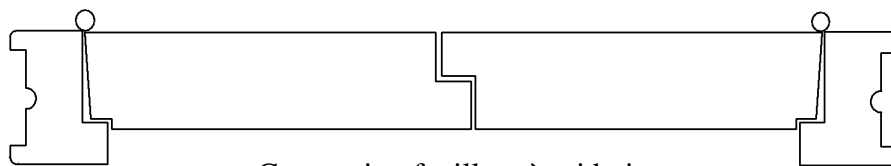

DIFFERENTES FORMES D'HUISSERIES

**HUISSERIE DE 92 X 60
SANS CRÂNE
ET AVEC CHANFREIN.**

HUISSERIE AVEC JONCTION.

**HUISSERIE DE 92 X 60
AVEC CRÂNE
SANS CHANFREIN
OU BORD DROIT.**

**HUISSERIE DE 120mm
FINIE**

VUES DE COUPE

- Huisserie

Autre section
92 x 60

- Sens d'ouvertures possibles

Gauche poussant.

Dimensions hors tout =

Largeur de la porte + 8.5 cm d' huisserie
Hauteur de la porte + 4.2 cm de traverse.

Droite poussant.

- Composition d'un bloc-porte à deux vantaux égaux.

- ✓ 2 vantaux égaux, le sens d'ouverture du premier vantail ouvrant est toujours vers la droite en poussant. (Sur demande en gauche poussant).

Conception feuillure à mi bois.