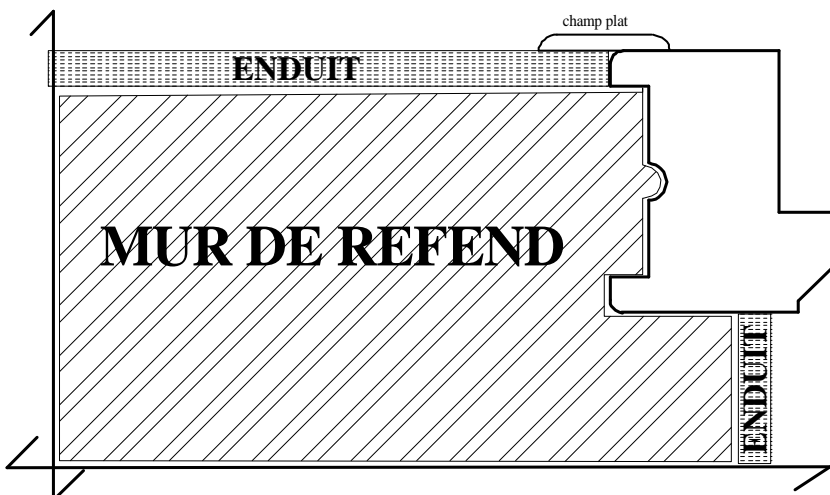

GÉNÉRALITÉS

Huisserie : Massive exotique rouge de 92 x 60 non lamellée-collée ni aboutée.

Hauteur de porte : 2040 mm.

Épaisseur de porte : 56 mm.

Cadre de la porte : En bois exotique rouge.

Largeurs de porte : De 630 à 1030 mm.

DIFFERENTES FORMES D'HUISSERIES

**HUISSERIE DE 92 X 60
SANS CRÂNE
ET AVEC CHANFREIN.**

HUISSERIE AVEC JONCTION.

**HUISSERIE DE 92 X 60
AVEC CRÂNE
SANS CHANFREIN
OU BORD DROIT.**

**HUISSERIE DE 120mm
FINIE**

VUES DE COUPE

- Huisserie

Autre section
92 x 60

- Sens d'ouvertures possibles

Gauche poussant.

Dimensions hors tout =

Largeur de la porte + 8.5 cm d' huisserie
Hauteur de la porte + 4.2 cm de traverse.

Droite poussant.

- Composition d'un bloc-porte à deux vantaux égaux.

- ✓ 2 vantaux égaux, le sens d'ouverture du premier vantail ouvrant est toujours vers la droite en poussant. (Sur demande en gauche poussant).

Conception feuillure à mi bois.