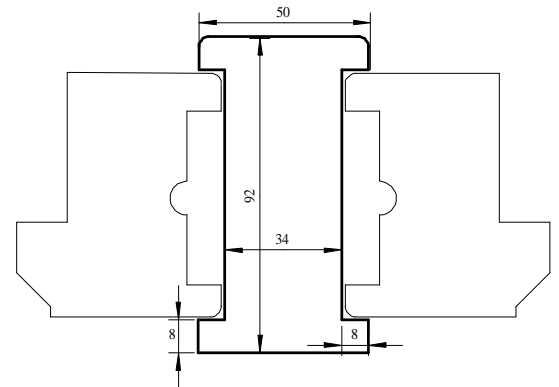

✓ **Largeur bloc-porte 2 vantaux égaux 1^{er} ouvrant toujours D.P :** 1260 à 1860.

(Sur demande en gauche poussant.)

Paumelles : 4 paumelles ordinaires de **140 x 80** maintenues par des vis de 4 x 25.

DIFFERENTES FORMES D'HUISSERIES

**HUISSERIE DE 92 X 60
SANS CRÂNE
ET AVEC CHANFREIN.**

HUISSERIE AVEC JONCTION.

**HUISSERIE DE 92 X 60
AVEC CRÂNE
SANS CHANFREIN
OU BORD DROIT.**

**HUISSERIE DE 120mm
FINIE**

VUES DE COUPE

- Huisserie

Autre section
92 x 60

- Sens d'ouvertures possibles

Gauche poussant.

Dimensions hors tout =

Largeur de la porte + 8.5 cm d' huisserie
Hauteur de la porte + 4.2 cm de traverse.

Droite poussant.

Dimensions hors tout =

Largeur de la porte gauche + porte droite
- 1.5 cm de feuillure + 10 cm d' huisserie
Hauteur de la porte + 5 cm de traverse.

REMARQUES

- Les différences de couleur d'un même produit sont dues au développement photo et ne reflètent pas toujours la teinte réelle.
- Les photos de ce document sont destinées à vous montrer un aperçu de nos diverses réalisations, mais nous restons, bien-sûr, à votre disposition pour étudier toute autre demande.