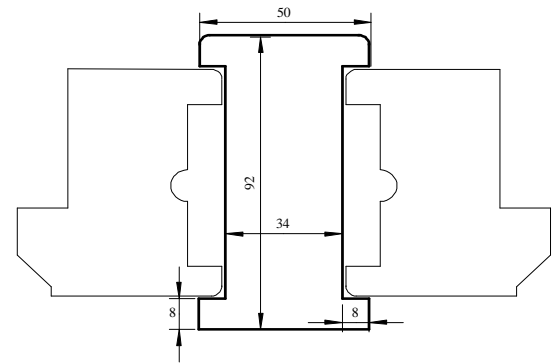

DÉNOMINATION ET DIFFÉRENTES FORMES D'HUISSERIE DE 74X60 À 199X60 EN SAPIN, SIPO, CHÊNE, HÊTRE OU FRAMIRÉ À PEINDRE.

HUISSERIE DE 74 X 60 AVEC CRÂNE DONC AVEC CHANFREIN.

HUISSERIE À RECOUVREMENT DE 74 X 60 AVEC CRÂNE DONC AVEC CHANFREIN.

POSE FIN DE CHANTIER.

SUR DEMANDE, POSSIBILITÉ DE FOURNIR LE CHAMP PLAT COUPES D'ONGLET FAITES.

HUISSERIE DE 74 X 60 SANS CRÂNE ET AVEC CHANFREIN.

HUISSERIE AVEC JONCTION.

HUISSERIE DE 120mm **FINIE**