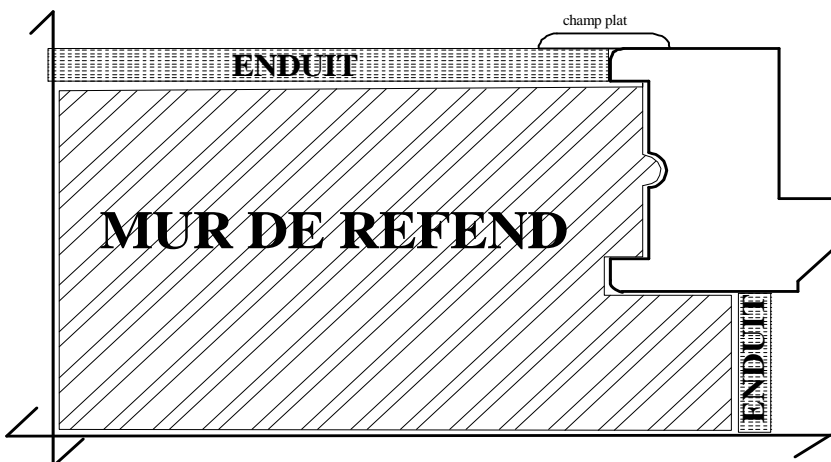

HUISSERIE DE 120mm **FINIE**