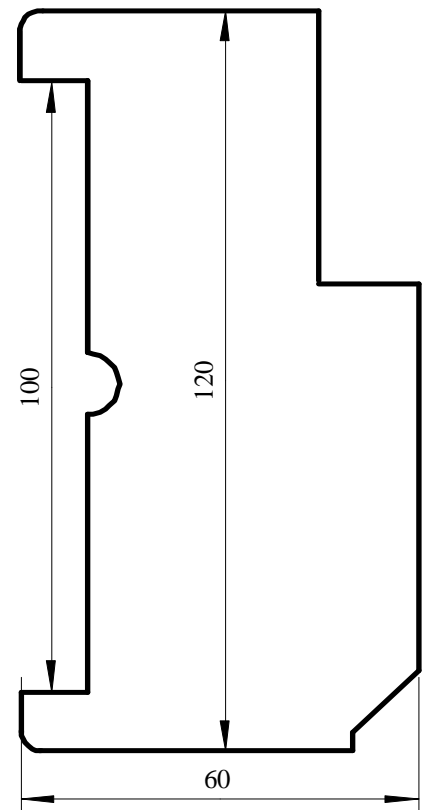

DÉNOMINATION ET DIFFÉRENTES FORMES D'HUISSERIE DE 74X60 À 199X60 EN SAPIN, SIPO, CHÊNE, HÊTRE OU FRAMIRÉ À PEINDRE.

HUISSERIE DE 74 X 60 AVEC CRÂNE DONC AVEC CHANFREIN.

HUISSERIE À RECOUVREMENT DE 74 X 60 AVEC CRÂNE DONC AVEC CHANFREIN.

POSE FIN DE CHANTIER.

SUR DEMANDE, POSSIBILITÉ DE FOURNIR LE CHAMP PLAT COUPES D'ONGLET FAITES.

HUISSERIE DE 74 X 60 SANS CRÂNE ET AVEC CHANFREIN.

HUISSERIE AVEC JONCTION.

HUISSERIE DE 120mm **FINIE**