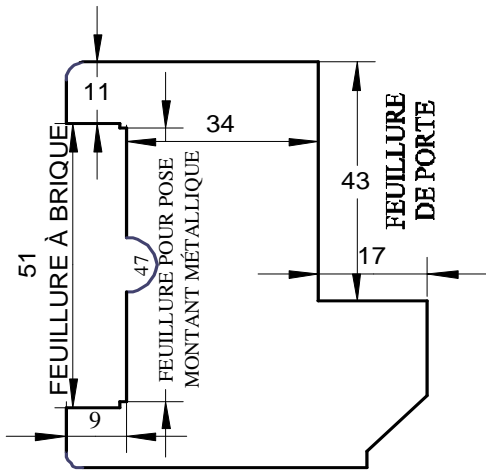

DÉNOMINATION ET DIFFÉRENTES FORMES D'HUISSERIE DE 74X60 À 199X60 EN SAPIN, SIPO, CHÊNE, HÊTRE OU FRAMIRÉ À PEINDRE.

HUISSERIE DE 74 X 60 AVEC CRÂNE DONC AVEC CHANFREIN.

HUISSERIE À RECOUVREMENT DE 74 X 60 AVEC CRÂNE DONC AVEC CHANFREIN.

POSE FIN DE CHANTIER.

SUR DEMANDE, POSSIBILITÉ DE FOURNIR LE CHAMP PLAT COUPES D'ONGLET FAITES.

HUISSERIE DE 74 X 60 SANS CRÂNE ET AVEC CHANFREIN.

HUISSERIE AVEC JONCTION.

HUISSERIE DE 120mm **FINIE**