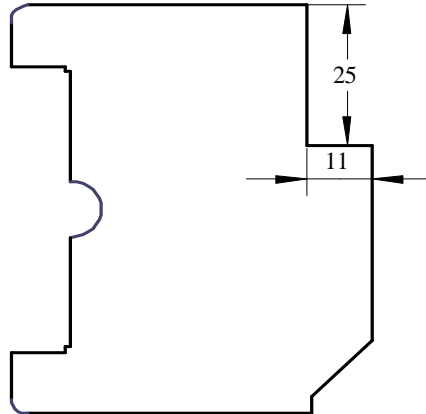

DÉNOMINATION ET DIFFÉRENTES FORMES D'HUISSERIE DE 74X60 À 199X60 EN SAPIN, SIPO, CHÊNE, HÊTRE OU FRAMIRÉ À PEINDRE.

HUISSERIE DE 74 X 60 AVEC CRÂNE DONC AVEC CHANFREIN.

HUISSERIE À RECOUVREMENT DE 74 X 60 AVEC CRÂNE DONC AVEC CHANFREIN.

POSE FIN DE CHANTIER.

SUR DEMANDE, POSSIBILITÉ DE FOURNIR LE CHAMP PLAT COUPES D'ONGLET FAITES.

HUISSERIE DE 74 X 60 SANS CRÂNE ET AVEC CHANFREIN.

HUISSERIE AVEC JONCTION.

HUISSERIE DE 120mm **FINIE**