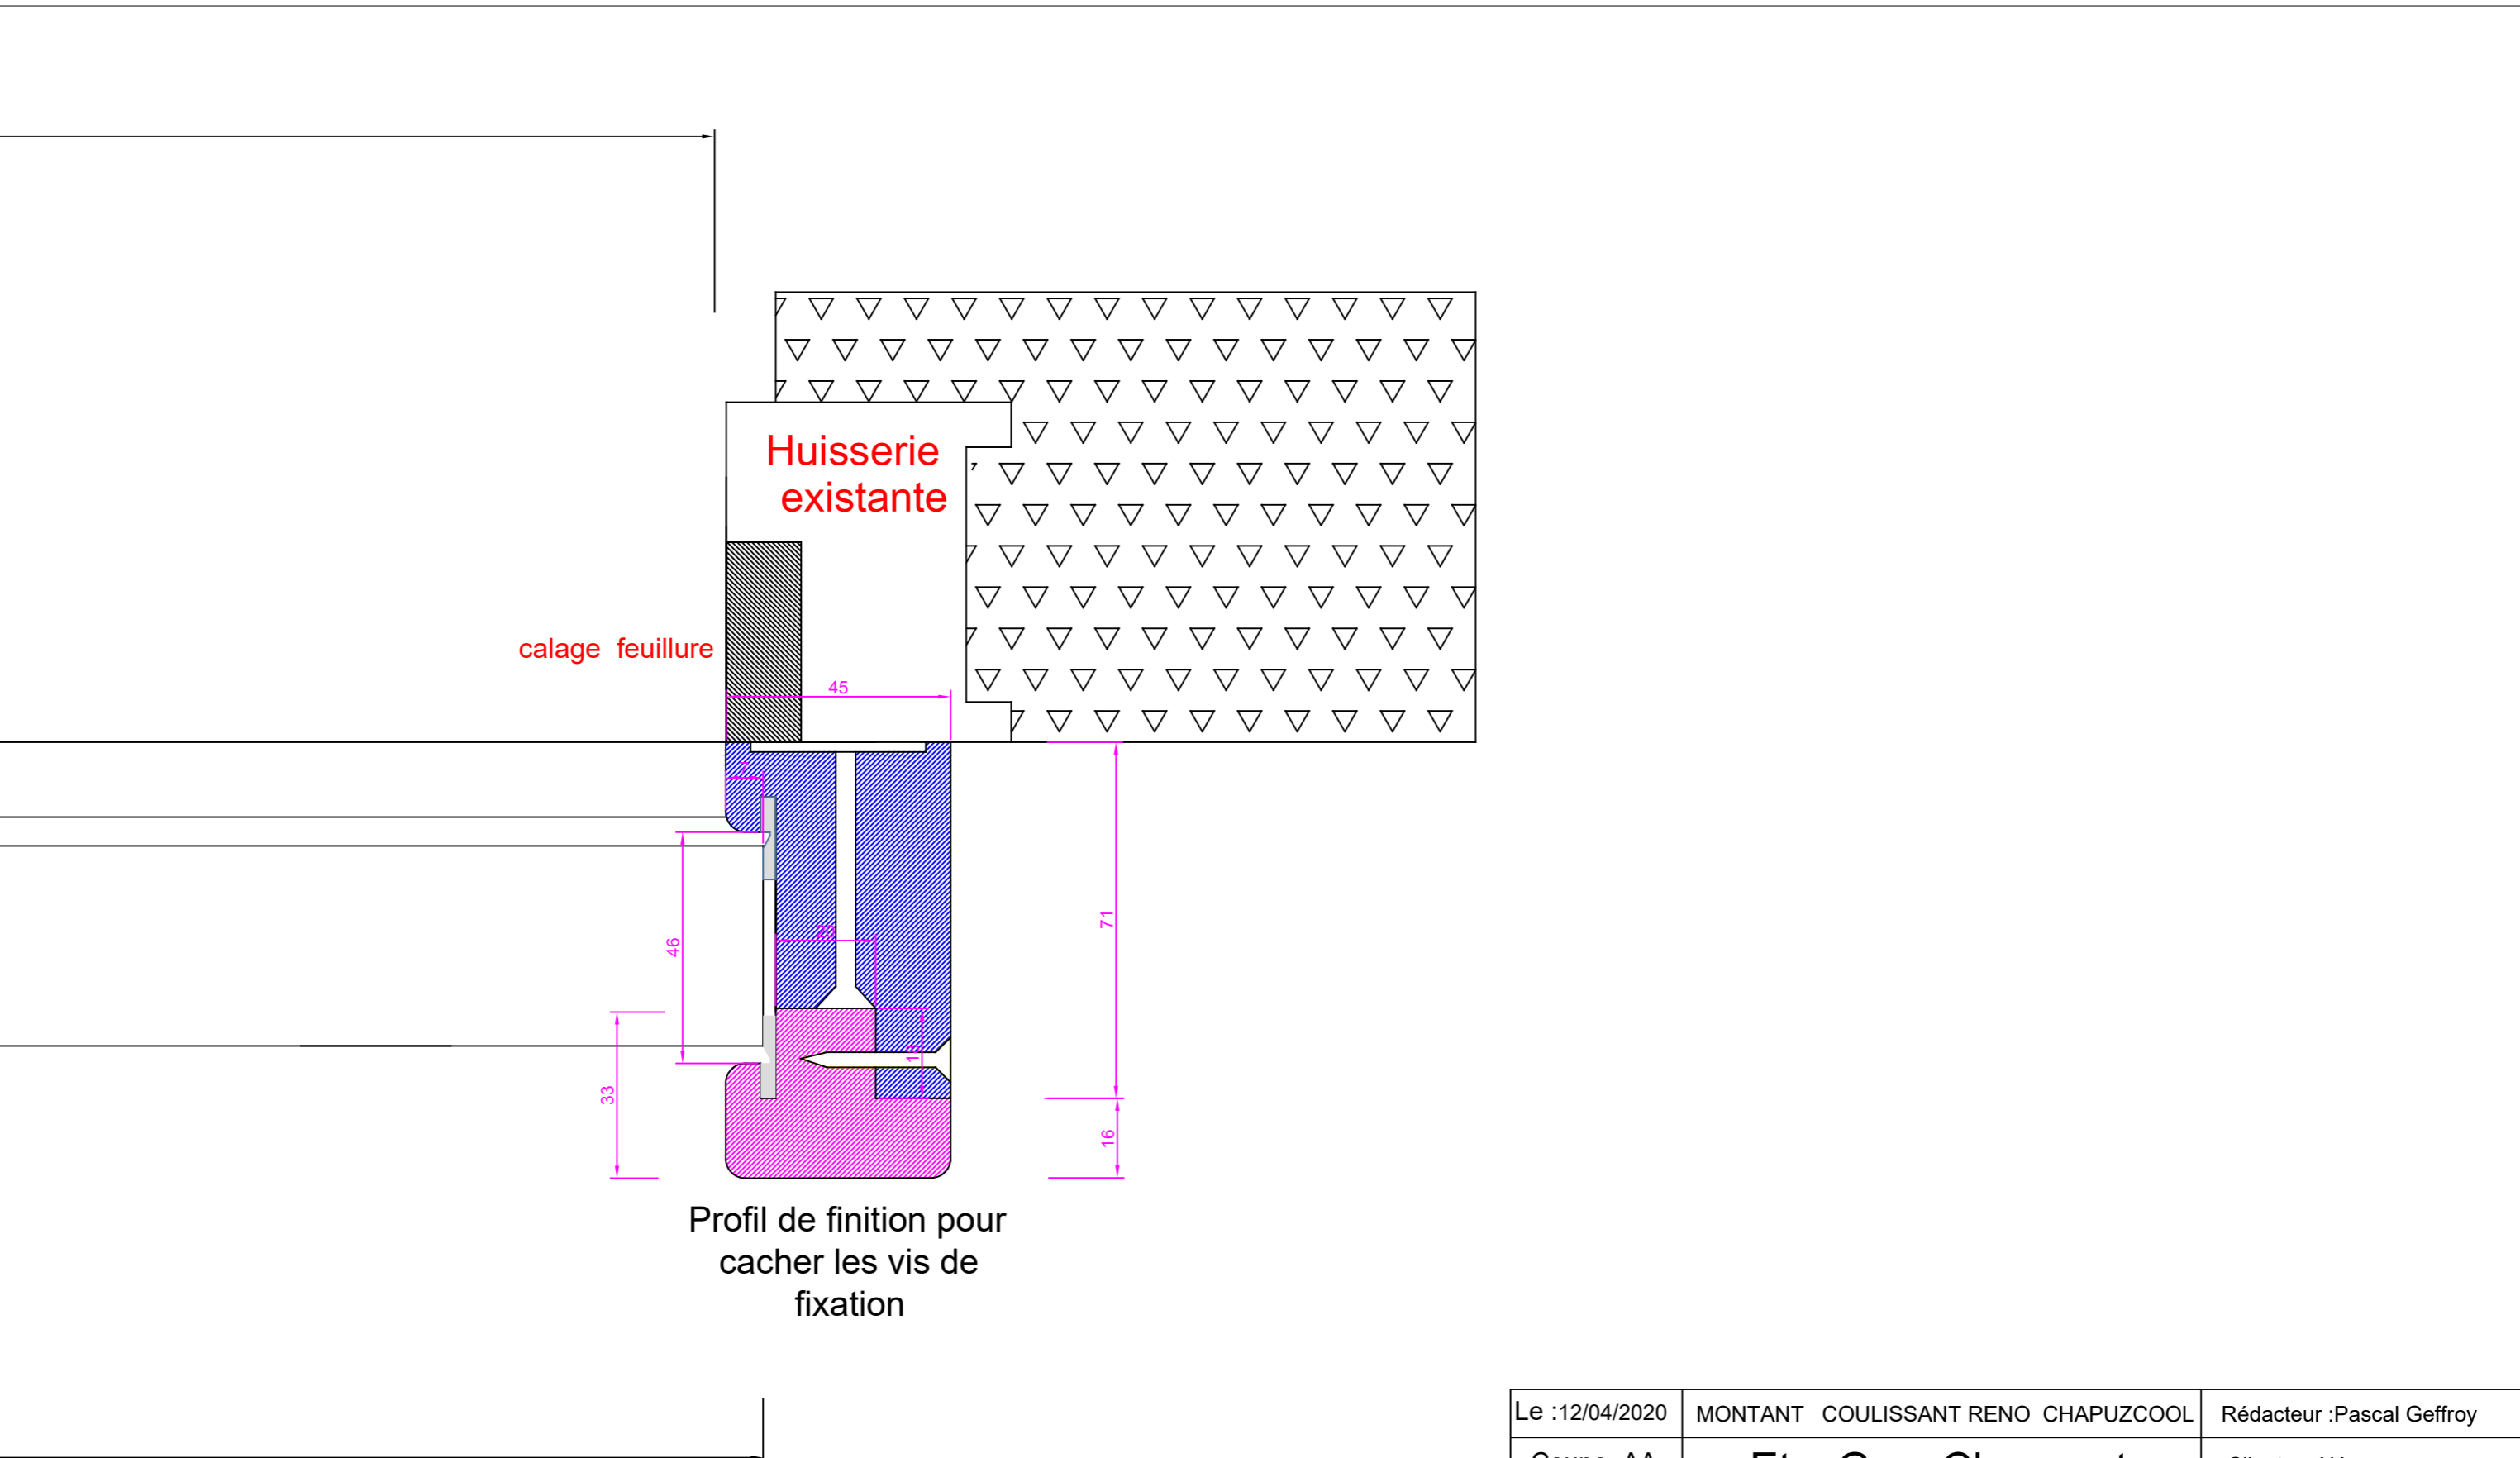

Le :12/04/2020	MONTANT COULISSANT RENO CHAPUZCOOL	Rédacteur :Pascal Geffroy
Coupe AA	Ets Guy Chapuzet 6 Rue du bois de Neuville 14500 VIRE tel : 02 31 68 05 21 WWW.Chapuzet.com	Client : Négocce
Echelle :		N° Devis / Cde :
		Ref.Chantier : Stock

Huisserie existante

calage feuillure

Profil de finition pour cacher les vis de fixation

Le :12/04/2020	MONTANT COULISSANT RENO CHAPUZCOOL	Rédacteur :Pascal Geffroy
Coupe AA	Ets Guy Chapuzet 6 Rue du bois de Neuville 14500 VIRE tel : 02 31 68 05 21 WWW.Chapuzet.com	Client :Négoce
Echelle :		N° Devis / Cde :
		Ref.Chantier : Stock