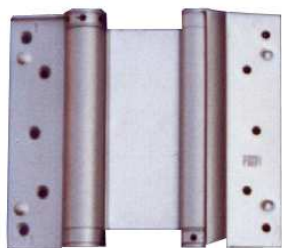

SERRURE À LARDER AXE À 40 MM.

SERRURE À LARDER AXE À 50 MM.

**PÈNE DORMANT
DEMI-TOUR.**

**BEC DE CANE À
CONDAMNATION.**

**PÈNE DORMANT
DEMI-TOUR.**

**PÈNE
DORMANT.**

**BEC DE
CANE.**

À CYLINDRE.

**ENSEMBLE
RUSTIQUE.**

**ENSEMBLE
CHROMÉ.**

**SEUIL ALU POUR PORTE
DE SERVICE ET D'ENTRÉE.**

**CHARNIÈRE
INVISIBLE.**

**PAUMELLE
UNIVERSELLE.**

110 X 55.

140 X 55.

140 X 80.

FICHE ORDINAIRE.

FICHE RUSTIQUE.

**SEUIL ALU AVEC JOINT POUR PORTE
ALVÉOLAIRE, ÂME PLEINE, POLYSTYRÈNE.**

PAUMELLE RUSTIQUE.

PAUMELLE À RECOUVREMENT.

CHARNIÈRE VA ET VIENT.

ARRÊT STOP.

110 X 55.