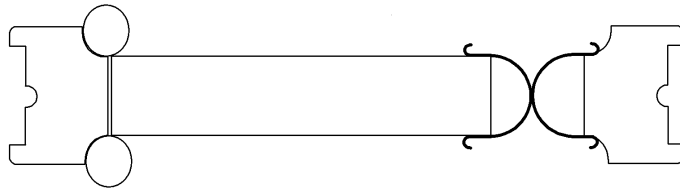

Hauteur de porte : 2040 mm.

Épaisseur de porte : 40 mm.

Cadre de la porte : En bois exotique rouge.

Largeur bloc-porte 1 vantail: De 730 à 930 mm

Largeur bloc-porte 2 vantaux égaux: De 1260 à 1860 mm

Panneaux : De fibre prépeint,

Charnières : 4 charnières va et vient de **150** mm maintenues par des vis de 4 x 25.

Joint : Anti-pince doigts posé.

OPTIONS

- Huisserie exotique de 75 à 160 mm d'épaisseur
- Oculus rectangulaire 400 x 300 avec vitrage posé
- Oculus circulaire Ø 400 avec vitrage posé

VUES ET DIMENSIONS

– Charnières

Charnière
va-et-vient

Charnière
va-et-vient

– Bloc- porte à un vantail

Dimensions hors tout =
Largeur de la porte + 17 cm d'huissierie et joint
Hauteur de la porte + 6 cm de traverse

– Bloc-porte à deux vantaux égaux

Dimensions hors tout =
Largeur de la porte gauche + porte droite + 17 cm d'huissierie et joint
Hauteur de la porte + 6 cm de traverse

REMARQUES

- Les différences de couleur d'un même produit sont dues au développement photo et ne reflètent pas toujours la teinte réelle.
- Les photos de ce document sont destinées à vous montrer un aperçu de nos diverses réalisations, mais nous restons, bien-sûr, à votre disposition pour étudier toute autre demande.