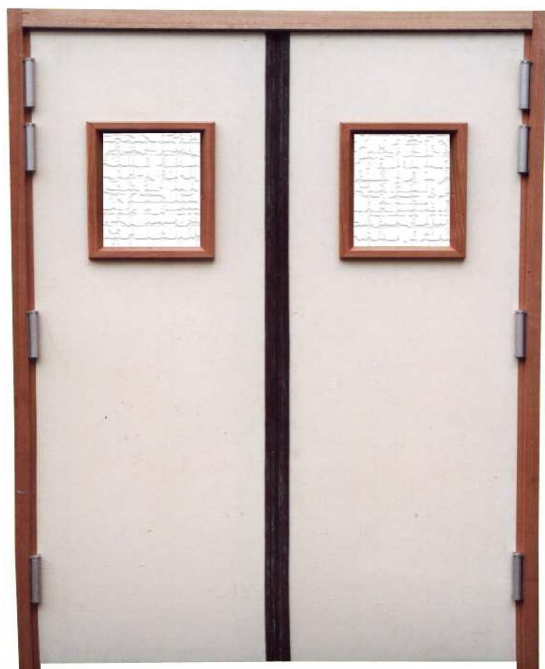

BLOC-PORTE PRÉPEINT VA-ET-VIENT COUPE FEU 1/2 HEURE avec procès verbal

2 VANTAUX AVEC OCULUS
RECTANGULAIRE 400 X 300 mm

2 VANTAUX AVEC OCULUS
CIRCULAIRE DE Ø 400 mm

GÉNÉRALITÉS

Huisserie : En bois exotique rouge massif de 74 x 60 mm non lamellée-collée, non aboutée.

Hauteur de porte : 2040 mm.

Épaisseur de porte : 40 mm.

Cadre de la porte : En bois exotique rouge.

Largeur bloc-porte 1 vantail: De 730 à 930 mm

Largeur bloc-porte 2 vantaux égaux: De 1260 à 1860 mm

Panneaux : De fibre prépeint,

VUES ET DIMENSIONS

– Charnières

Charnière
va-et-vient

Charnière
va-et-vient

– Bloc- porte à un vantail

Dimensions hors tout =
Largeur de la porte + 17 cm d'huissierie et joint
Hauteur de la porte + 6 cm de traverse

– Bloc-porte à deux vantaux égaux

Dimensions hors tout =
Largeur de la porte gauche + porte droite + 17 cm d'huissierie et joint
Hauteur de la porte + 6 cm de traverse

REMARQUES

- Les différences de couleur d'un même produit sont dues au développement photo et ne reflètent pas toujours la teinte réelle.
- Les photos de ce document sont destinées à vous montrer un aperçu de nos diverses réalisations, mais nous restons, bien-sûr, à votre disposition pour étudier toute autre demande.