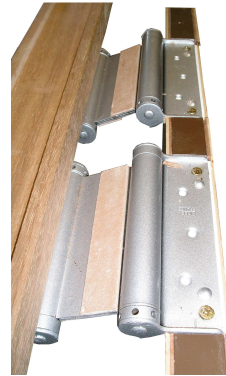

BLOC-PORTE PRÉPEINT VA-ET-VIENT COUPE FEU 1/2 HEURE avec procès verbal

2 VANTAUX AVEC OCULUS
RECTANGULAIRE 400 X 300 mm

2 VANTAUX AVEC OCULUS
CIRCULAIRE DE Ø 400 mm

GÉNÉRALITÉS

Huisserie : En bois exotique rouge massif de 74 x 60 mm non lamellée-collée, non aboutée.

Hauteur de porte : 2040 mm.

Épaisseur de porte : 40 mm.

Cadre de la porte : En bois exotique rouge.

Largeur bloc-porte 1 vantail: De 730 à 930 mm

Largeur bloc-porte 2 vantaux égaux: De 1260 à 1860 mm

Panneaux : De fibre prépeint,

Charnières : 4 charnières va et vient de **150** mm maintenues par des vis de 4 x 25.

Joint : Anti-pince doigts posé.

OPTIONS

- Huisserie exotique de 75 à 160 mm d'épaisseur
- Oculus rectangulaire 400 x 300 avec vitrage posé
- Oculus circulaire Ø 400 avec vitrage posé

VUES ET DIMENSIONS

– Charnières

Charnière
va-et-vient

Charnière
va-et-vient

– Bloc- porte à un vantail

Dimensions hors tout =
Largeur de la porte + 17 cm d'huissierie et joint
Hauteur de la porte + 6 cm de traverse