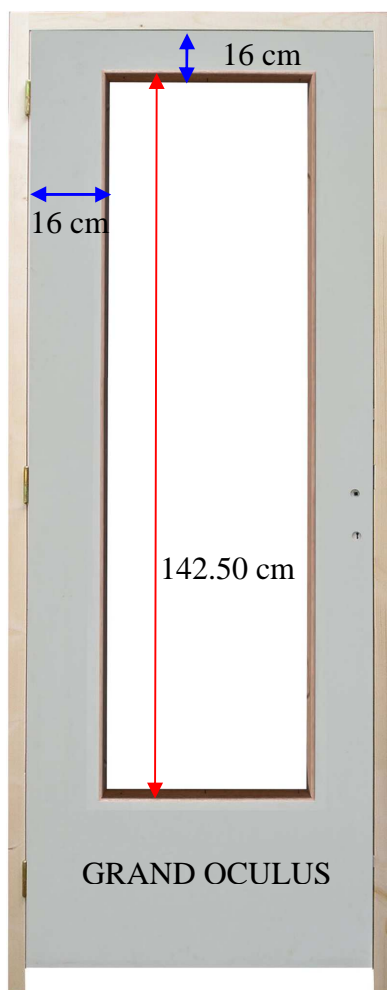

Petit oculus et grand oculus (dimensions fond de feuillure).

Bloc-porte prépeint avec
Grand Oculus
ou
Petit Oculus.

Réalisable sur prépeint
alvéolaire et âme pleine.

Toute autre composition
d'oculus avec dimensions
différentes,
réalisables sur demande.