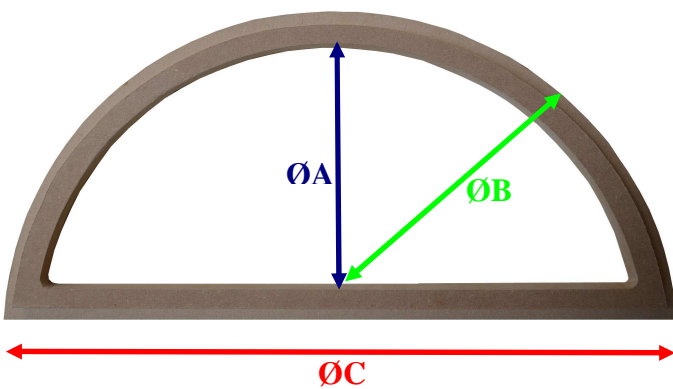

La prise de cotes pour chaque hublot est faite de la façon suivante :

➤ **Position verticale** (entre le centre du hublot et le haut ou le bas de la porte).

➤ **Position horizontale** (entre le centre du hublot et la gauche ou la droite de la porte).

➤ **Dans le cas d'une position horizontale non centrée, indiquer si la dimension au centre du hublot est prise par rapport au côté paumelles OU côté serrure.**

Dimensions oculus ronds.

Ø A	Ø B	Ø C
130	160	182
210	240	262
290	320	342
370	400	422

Dimensions oculus demi-ronds.

Ø A	Ø B	Ø C
410	450	473
170	197	220

– Exemples sur modèles prépeints.

– Exemples sur modèles gravés.

Exemple postformées.

– **Cadre massif petits bois NORMAND.**

Bloc-porte prépeint avec cadre petits bois NORMAND 10 carreaux.