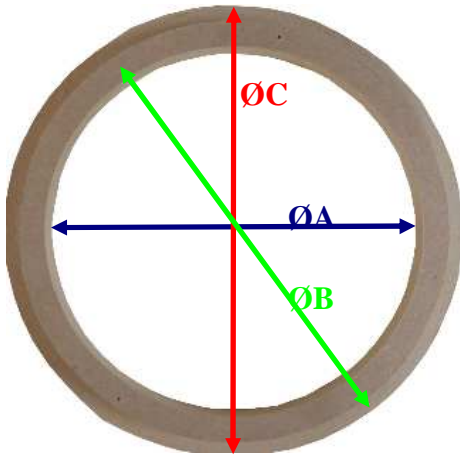

La prise de cotes pour chaque hublot est faite de la façon suivante :

➤ **Position verticale** (entre le centre du hublot et le haut ou le bas de la porte).

➤ **Position horizontale** (entre le centre du hublot et la gauche ou la droite de la porte).

➤ **Dans le cas d'une position horizontale non centrée, indiquer si la dimension au centre du hublot est prise par rapport au côté paumelles OU côté serrure.**

Dimensions oculus ronds.

Ø A	Ø B	Ø C
130	160	182
210	240	262
290	320	342
370	400	422